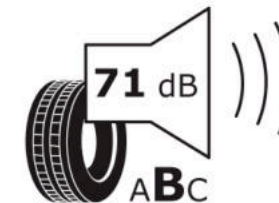

ENERG

MICHELIN

562119

225/35R20 90 Y

C1