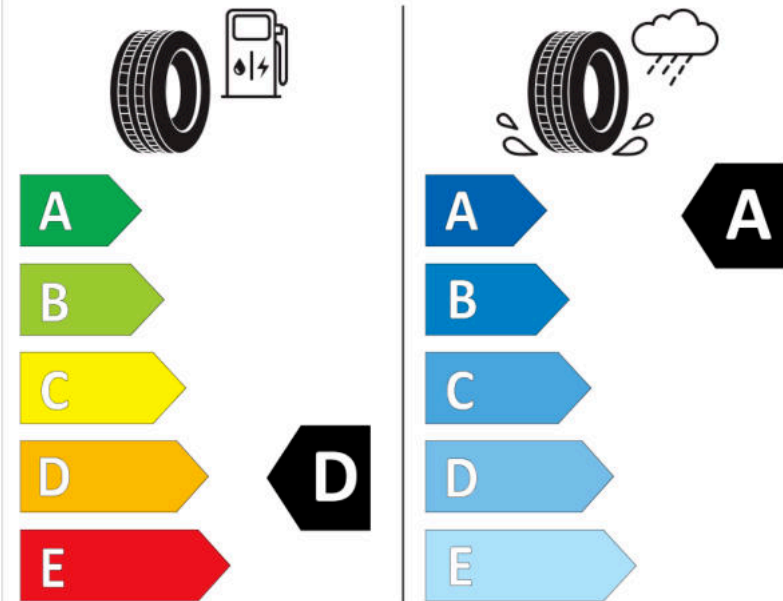

Δελτίο Πληροφοριών Προϊόντος

ΚΑΝΟΝΙΣΜΟΣ (ΕΕ) 2020/740

Μάρκα	MICHELIN
Εμπορική ονομασία	PILOT SPORT 4 S
Αναγνωριστικό μοντέλου	562119
Διάσταση	225/35R20
Δείκτης ικανότητας φόρτωσης	90
Σύμβολο κατηγορίας ταχύτητας	Y
Κατηγορία ως προς την εξοικονόμηση καυσίμου	D
Κατηγορία ως προς την πρόσφυση του ελαστικού σε υγρό οδόστρωμα	A
Κατηγορία εξωτερικού θορύβου κύλισης	B
Τιμή εξωτερικού θορύβου κύλισης	71 dB
Ελαστικό για χρήση σε συνθήκες έντονης χιονόπτωσης	Όχι
Ελαστικό πρόσφυσης στον πάγο	Όχι
Ημερομηνία έναρξης παραγωγής	42/16
Ημερομηνία λήξης παραγωγής	
Κατηγορία Φορτίου	XL
Επιπλέον πληροφορίες	225/35 ZR20 90Y XL TL PILOT SPORT 4 S ZP MI

ENERG

MICHELIN

562119

225/35R20 90 Y

C1

2020/740